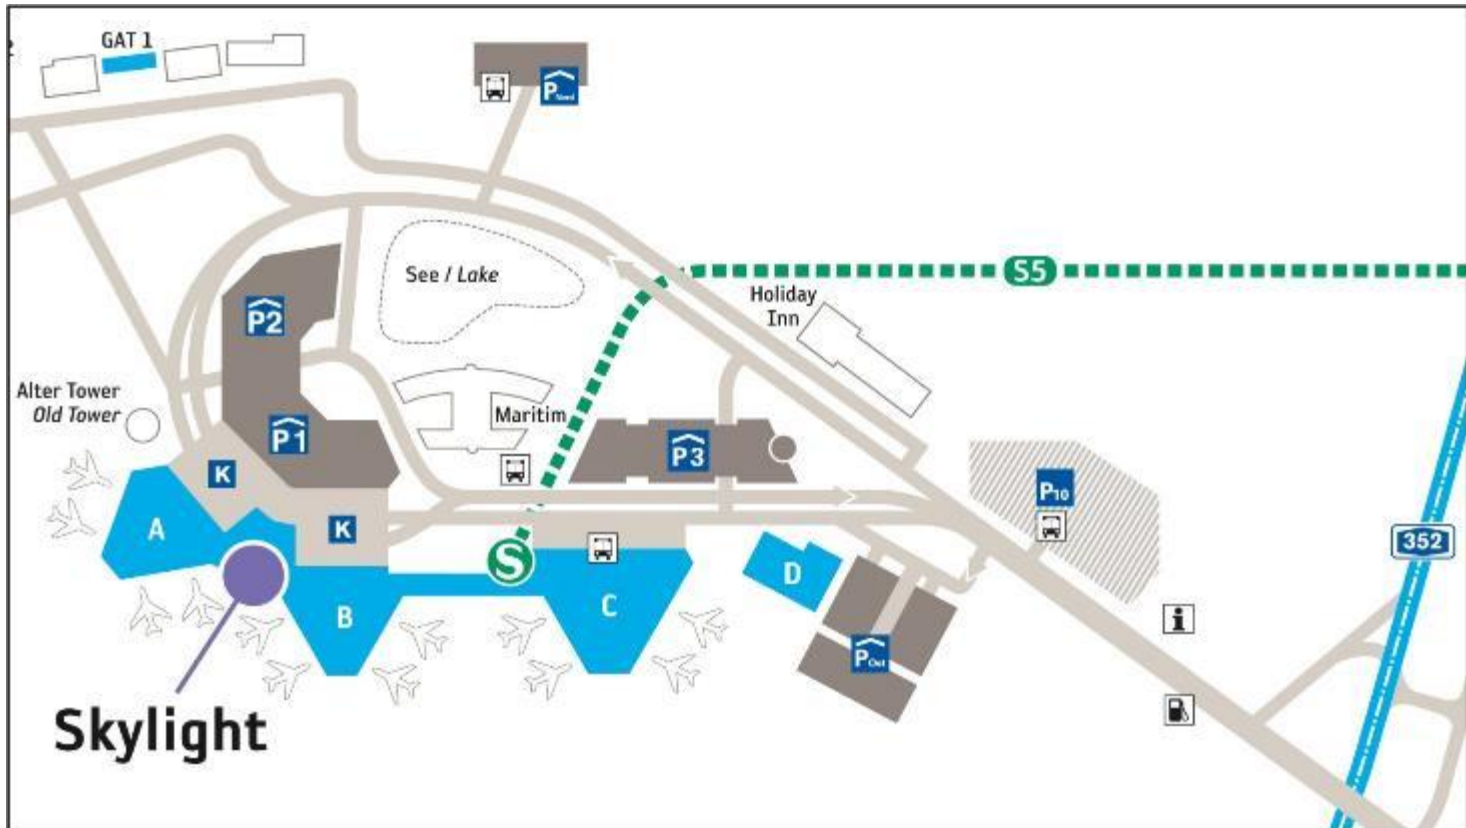

Weitere Programmpunkte:

Gerne sprechen wir Ihnen auch Empfehlungen für hochwertige und ortskundige Künstler wie DJs, Zauberer oder Schnellzeichner u.v.m. aus. Sprechen Sie uns dazu gern an!

LAGEPLAN

Flughafenstraße 4
30855 Langenhagen
-Parkhaus 1-