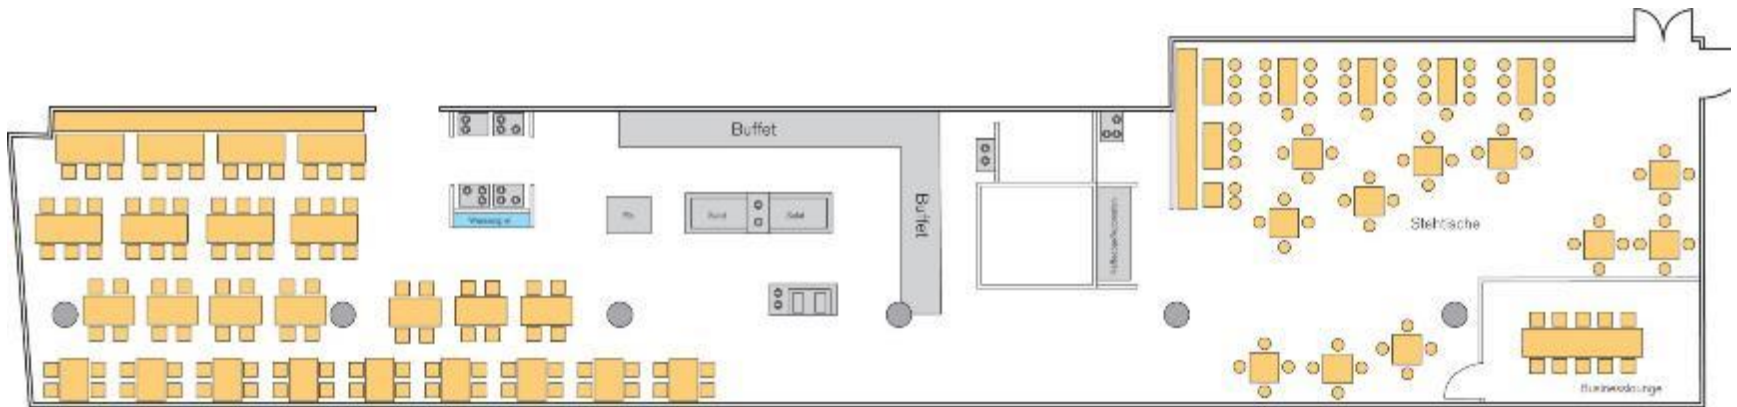

IMPRESSIONEN

IMPRESSIONEN

MACHEN SIE SICH IHR EIGENES BILD

Unter folgendem Link können Sie einen virtuellen Rundgang starten:

<https://goo.gl/maps/tYXK5ZRFo9U2>

Hier können Sie sich unseren Eventfilm anschauen:

<https://youtu.be/a0psOp18zOQ>

GRUNDRISS

- Sitzmöglichkeiten für bis zu 200 Personen, flexibles Möbelkonzept (Buffettheben sind teilweise mobil)
- Zusätzliche Stehtische mit weißen Hussen sind vorhanden
- Weitere Mietmöbel organisieren wir bei Bedarf gerne für Sie